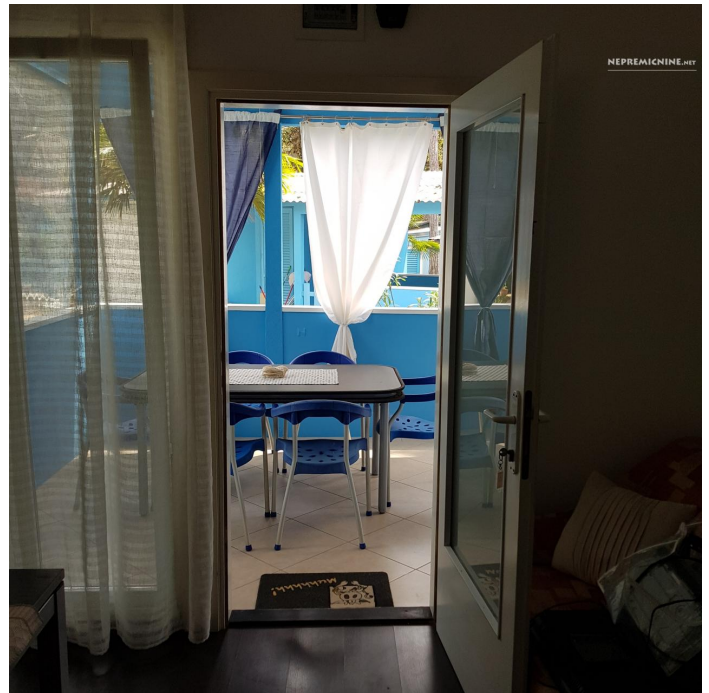

43 m², hiša, adaptirana l. 2019, 100 m² zemljišča, V prekrasnem predelu Novigrada, v Pineti oddamo montažne hišice v letni najem od 6.000-8.000,00 EUR (odvisno od velikosti hiške), voda in elektrika po porabi ter TT-turistična taksa, vse hišice imajo klimo.. cca 2 minuti do plaže, v sklopu naselja slaščičarna, restavracija, pekarna. Pred naseljem je tudi samopostrežna trgovina. Možnost parkiranja 1 avto na hiško ostali na javnem parkirnem prostoru VIŠINA. Dodatno 200 EUR agencijski stroški. NAJEMNINE JE ODVISNA OD HIŠICE, oddamo. Cena: 6.000,00 EUR/l.